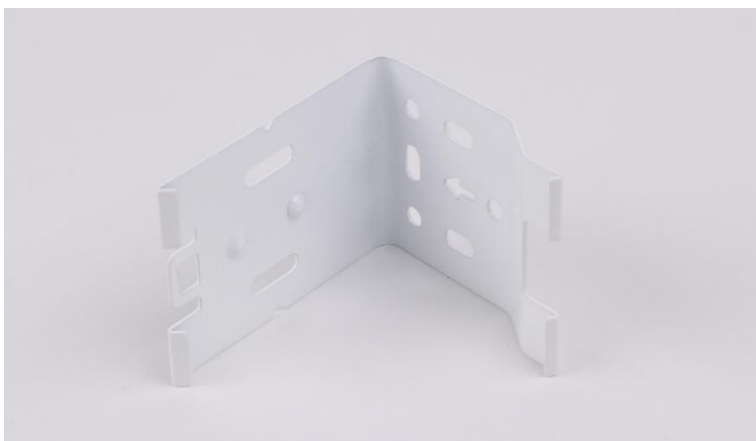

SUPPORT

ACIER

6078

6,34 € 1

FACE ET PLAFOND

LAQUE BLANC